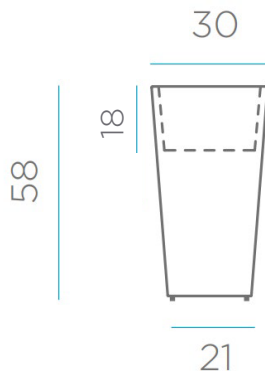

SOY SUPERFUERTE
I AM VERY STRONG

SOY LIGERO
I AM LIGHTWEIGHT

RECICLAME
RECYCLE ME

Material: Polietileno/Polyethylene

Pallet EU 80x120x180: 20 unds/units

Medidas*/Dimensions*

Packaging*

* Debido a la naturaleza del proceso las dimensiones pueden variar ligeramente
* Due to the manufacturing process, product dimensions may vary slightly

FICHA TÉCNICA DE ACABADO TECHNICAL DATA SHEET

Cable exterior, 2 metros, bombilla A60, cálida
Outdoor cable, 2 meters, A60, warm

ESPECIFICACIONES SPECIFICATIONS

- Índice de protección (IP): 65
- Ingress protection: 65
- Clase de aislamiento: Doble Aislamiento
- Insulation Rating: Double insulation

ILUMINACIÓN LIGHTING

- Tipo: A60
- Type: A60
- Tensión: 85-265 V
- Voltage: 85-265V
- Lúmenes: 650lm ± 10%
- Lumens: 650lm ± 10%
- Horas de vida: 25000h
- Life time: 25000h
- Vatios: 7Wx1
- Watts: 7Wx1
- Dimensiones: 60*60*108mm
- Dimensions: 60*60*108mm
- Factor mantenimiento lumen: 95%
- Lumen maintenance factor: 95%
- Tiempo de calentamiento: <0,1s
- Warm-up time: <0,1s
- Regulable: No
- Dimmable: No
- Temperatura de operación: -20 a 45°C
- Operating temperature: -20 to 45 °C
- Acceso: Roscado
- Access: Threaded base
- Casquillo: E27
- Base: E27 base bulb
- Número: 1
- Number: 1 lamp holder
- Temperatura (K): 6000K - 6500K
- Temperature (K): 6000K - 6500K
- Ángulo de iluminación: 200°
- Angle: 200°
- Eficiencia: F
- Efficiency: F
- Factor de potencia (PF): >0,5
- Power factor (PF): >0,5
- CRI: >80RA
- CRI: >80RA
- Tiempo encendido: 0,1s
- Starting time: 0,1s
- Corriente (mA): 95mA
- Current (mA): 95mA