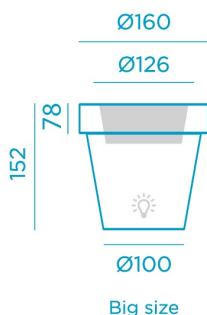

IRROMPIBLE
UNBREAKABLE

Medidas del producto (cm) / Dimensions (cm):

Packaging: -

Doble pared de plantación
Double wall plantation

VOLUMEN PLANTACIÓN 644 lt
VOLUMEN PLANTATION

Material principal: PE (polyethylene)

Pallet EU 80x120x180: - units

Peso Neto: 63kg / Peso Bruto: 64kg

* Debido a la naturaleza del proceso las dimensiones pueden variar ligeramente
* Due to the manufacturing process, product dimensions may vary slightly

ILUMINACIÓN LIGHTING

- Tipo: A60
- Type: A60
- Tensión: 85-265 V
- Voltage: 85-265V
- Lúmenes: 650lm ± 10%
- Lumens: 650lm ± 10%
- Horas de vida: 25000h
- Life time: 25000h
- Vatios: 7Wx1
- Watts: 7Wx1
- Dimensiones: 60*60*108mm
- Dimensions: 60*60*108mm
- Factor mantenimiento lumen: 95%
- Lumen maintenance factor: 95%
- Tiempo de calentamiento: <0,1s
- Warm-up time: <0,1s
- Regulable: No
- Dimmable: No
- Temperatura de operación: -20 a 45°C
- Operating temperature: -20 to 45 °C
- Acceso: Roscado
- Access: Threaded base
- Casquillo: E27
- Base: E27 base bulb
- Número: 1
- Number: 1 lamp holder
- Temperatura (K): 6000K - 6500K
- Temperature (K): 6000K - 6500K
- Ángulo de iluminación: 200°
- Angle: 200°
- Eficiencia: F
- Efficiency: F
- Factor de potencia (PF): >0,5
- Power factor (PF): >0,5
- CRI: >80RA
- CRI: >80RA
- Tiempo encendido: 0,1s
- Starting time: 0,1s
- Corriente (mA): 95mA
- Current (mA): 95mA