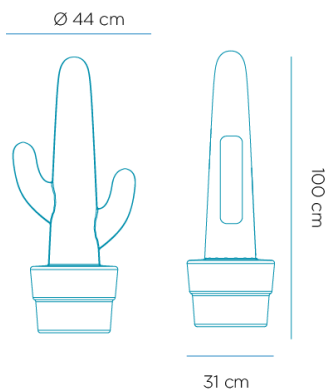

**SOY SUPER FUERTE**  
I AM VERY STRONG

**SOY LIGERO**  
I AM LIGHTWEIGHT

**REICLAME**  
REICLY ME

**Material:** Polietileno/Polyethylene

**Pallet EU 80x120x180:** 2 unds/units

### Medidas\*/Dimensions\*

### Packaging\*

\*Debido a la naturaleza del proceso las dimensiones pueden variar ligeramente  
\*Due to the manufacturing process, product dimensions may vary slightly

**Peso: 3,7 kg**

## FICHA TÉCNICA DE ACABADO DATASHEET

**Cable exterior, 4 metros, tubo led 90cm, frío**  
**Outdoor cable, 4 meters, led tube 90cm, frio**