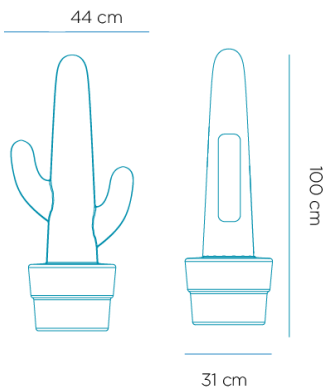

**SOY SUPER FUERTE**  
I AM VERY STRONG

**SOY LIGERO**  
I AM LIGHTWEIGHT

**REICLAME**  
REICLY ME

**Material:** Polietileno/Polyethylene

**Pallet EU 80x120x180:** 2 unds/units

### Medidas\*/Dimensions\*

### Packaging\*

\*Debido a la naturaleza del proceso las dimensiones pueden variar ligeramente  
\*Due to the manufacturing process, product dimensions may vary slightly

**Peso:** 3,7 kg