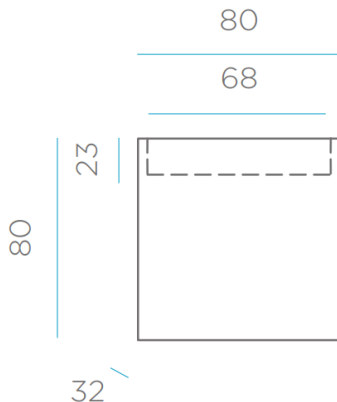

SOY SUPERFUERTE
I AM VERY STRONG

SOY LIGERO
I AM LIGHTWEIGHT

RECICLAME
RECICLY ME

Material: Polietileno/Polyethylene

Pallet EU 80x120x180: 6 unds/units

Medidas*/Dimensions*

Packaging*

* Debido a la naturaleza del proceso las dimensiones pueden variar ligeramente
* Due to the manufacturing process, product dimensions may vary slightly

FICHA TÉCNICA DE ACABADO DATASHEET

ESPECIFICACIONES

SPECIFICATIONS

- Índice de protección (IP): 65
- Ingress protection: 65
- Clase de aislamiento: Doble Aislamiento
- Insulation Rating: Double insulation

ILUMINACIÓN

LIGHTING

- Tipo: 85-265 V
- Type: 85 - 265 V
- Lúmenes: 260lm
- Lumens: 260lm
- Horas de vida: 20000h
- Life time: 20000h
- Vatios: 3Wx1
- Watts: 3Wx1
- Acceso: Roscado
- Access: Threaded base
- Casquillo: E27
- Base: E27 base bulb
- Número: 1
- Number: 1 lamp holder
- Temperatura (K) y ángulo de iluminación: 6500K, 180°
- Kelvin and Angle: 6500K, 180°
- Eficiencia: F
- Efficiency: F