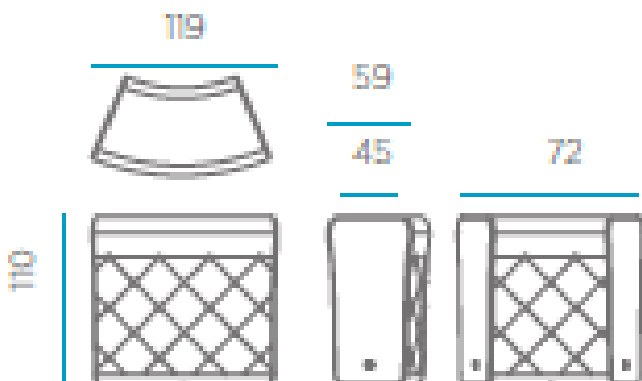

SOY SUPERFUERTE
I AM VERY STRONG

SOY LIGERO
I AM LIGHTWEIGHT

RECICLAME
RECYCLY ME

Material: Polietileno/Polyethylene

Pallet EU 80x120x180: 1unds/units

Medidas*/Dimensions*

Packaging*

* Debido a la naturaleza del proceso las dimensiones pueden variar ligeramente
* Due to the manufacturing process, product dimensions may vary slightly

Peso Neto: 20kg
Peso Bruto: 23,8kg

FICHA TÉCNICA DE ACABADO DATASHEET

ESPECIFICACIONES

SPECIFICATIONS

- Índice de protección (IP): 65
- Ingress protection: 65
- Clase de aislamiento: Doble Aislamiento
- Insulation Rating: Double insulation

ILUMINACIÓN

LIGHTING

- Tipo: 85-265 V
- Type: 85-265 V
- Lúmenes: 810lm x 2
- Lumens: 810lm x 2
- Horas de vida: 20000h
- Life time: 20000h
- Vatios: 7Wx2
- Watts: 7Wx2
- Acceso: Roscado
- Access: Threaded base
- Casquillo: E27
- Base: E27 base bulb
- Número: 2
- Number: 2 lamp holder
- Temperatura (K) y ángulo de iluminación: 6500K, 180°
- Kelvin and Angle: 6500K, 180°
- Eficiencia: F
- Efficiency: F