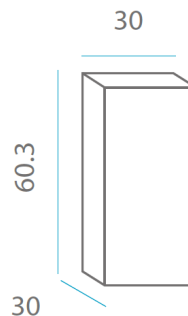

SOY SUPER FUERTE
I AM VERY STRONG

SOY LIGERO
I AM LIGHTWEIGHT

REICLAME
REICLY ME

Material: Polietileno/Polyethylene

Pallet EU 80x120x180: 8 unds/units

Medidas*/Dimensions*

Packaging*

*Debido a la naturaleza del proceso las dimensiones pueden variar ligeramente
*Due to the manufacturing process, product dimensions may vary slightly

Peso Neto: 2,1kg

Peso Bruto: 2,6kg

FICHA TÉCNICA DE ACABADO DATASHEET

ESPECIFICACIONES

SPECIFICATIONS

- Índice de protección (IP): 65
- Ingress protection: 65
- Clase de aislamiento: Doble Aislamiento
- Insulation Rating: Double insulation

ILUMINACIÓN

LIGHTING

- Tipo: 85-265 V
- Type: 85 - 265 V
- Lúmenes: 260lm
- Lumens: 260lm
- Horas de vida: 20000h
- Life time: 20000h
- Vatios: 3Wx1
- Watts: 3Wx1
- Acceso: Roscado
- Access: Threaded base
- Casquillo: E27
- Base: E27 base bulb
- Número: 1
- Number: 1 lamp holder
- Temperatura (K) y ángulo de iluminación: 6500K, 180°
- Kelvin and Angle: 6500K, 180°
- Eficiencia: F
- Efficiency: F