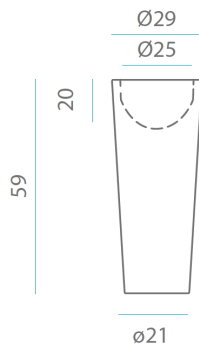

SOY SUPER FUERTE
I AM VERY STRONG

SOY LIGERO
I AM LIGHTWEIGHT

REICLAME
REICLY ME

Material: Polietileno/Polyethylene

Pallet EU 80x120x180: 8 unds/units

Medidas*/Dimensions*

Packaging*

*Debido a la naturaleza del proceso las dimensiones pueden variar ligeramente
*Due to the manufacturing process, product dimensions may vary slightly

Peso Neto: 2,1kg

Peso Bruto: 2,6kg

FICHA TÉCNICA DE ACABADO DATASHEET

ESPECIFICACIONES

SPECIFICATIONS

- Índice de protección (IP): 65
- Ingress protection: 65
- Clase de aislamiento: Doble Aislamiento
- Insulation Rating: Double insulation

ILUMINACIÓN

LIGHTING

- Tipo: 85-265 V
- Type: 85 - 265 V
- Lúmenes: 260lm
- Lumens: 260lm
- Horas de vida: 20000h
- Life time: 20000h
- Vatios: 3Wx1
- Watts: 3Wx1
- Acceso: Roscado
- Access: Threaded base
- Casquillo: E27
- Base: E27 base bulb
- Número: 1
- Number: 1 lamp holder
- Temperatura (K) y ángulo de iluminación: 6500K, 180°
- Kelvin and Angle: 6500K, 180°
- Eficiencia: F
- Efficiency: F