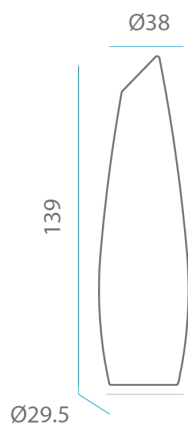

SOY SUPERFUERTE
I AM VERY STRONG

SOY LIGERO
I AM LIGHTWEIGHT

RECICLAME
RECYCLY ME

Material: Polietileno/Polyethylene

Pallet EU 80x120x180: unds/units

Medidas*/Dimensions*

Packaging*

* Debido a la naturaleza del proceso las dimensiones pueden variar ligeramente
* Due to the manufacturing process, product dimensions may vary slightly

FICHA TÉCNICA DE ACABADO DATASHEET

Cable exterior, 4 metros, tubo led 120cm, frio
Outdoor cable, 4 meters, led tube 120cm, cold

ESPECIFICACIONES

SPECIFICATIONS

- Índice de protección (IP): 65
- Ingress protection: 65
- Clase de aislamiento: Doble Aislamiento
- Insulation Rating: Double insulation

ILUMINACIÓN

LIGHTING

- Tipo: LED Tube T8 120cm
- Type: LED Tube T8 120cm
- Tensión: 85-265 V
- Voltage: 85-265V
- Lúmenes: 1800lm ± 10%
- Lumens: 1800lm ± 10%
- Horas de vida: 25000h
- Life time: 25000h
- Vatios: 18W
- Watts: 18W
- Dimensiones: 30*1210mm
- Dimensions: 30*1210mm
- N° Leds: 96
- N° Leds: 96
- Tiempo de calentamiento: <0,1s
- Warm-up time: <0,1s
- Regulable: No
- Dimmable: No
- Temperatura de operación: -20 a 45°C
- Operating temperature: -20 to 45 °C
- Acceso: Roscado
- Access: Threaded base
- Casquillo: G13
- Lampholder: G13
- Número: 1
- Number: 1 lamp holder
- Temperatura (K): 6000K - 6500K
- Temperature (K): 6000K - 6500K
- Ángulo de iluminación: 300°
- Angle: 300°
- Eficiencia: F
- Efficiency: F
- Factor de potencia (PF): >0,8
- Power factor (PF): >0,8
- CRI: >80RA
- CRI: >80RA
- Tiempo encendido: 0,1s
- Starting time: 0,1s
- Área de iluminación: 5,4m² @300lux
- Lighting área: 5,4m² @300lux