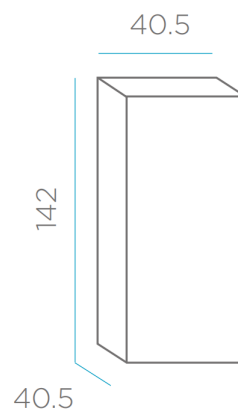

SOY SUPERFUERTE
I AM VERY STRONG

SOY LIGERO
I AM LIGHTWEIGHT

RECICLAME
RECYCLY ME

Material: Polietileno/Polyethylene

Pallet EU 80x120x180: unds/units

Medidas*/Dimensions*

Packaging*

* Debido a la naturaleza del proceso las dimensiones pueden variar ligeramente
* Due to the manufacturing process, product dimensions may vary slightly

FICHA TÉCNICA DE ACABADO DATASHEET

Cable exterior, 4 metros, tubo led 120cm, frio
Outdoor cable, 4 meters, led tube 120cm, cold

ESPECIFICACIONES

SPECIFICATIONS

- Índice de protección (IP): 65
- Ingress protection: 65
- Clase de aislamiento: Doble Aislamiento
- Insulation Rating: Double insulation

ILUMINACIÓN

LIGHTING

- Tipo: LED Tube T8 120cm
- Type: LED Tube T8 120cm
- Tensión: 85-265 V
- Voltage: 85-265V
- Lúmenes: 1800lm ± 10%
- Lumens: 1800lm ± 10%
- Horas de vida: 25000h
- Life time: 25000h
- Vatios: 18W
- Watts: 18W
- Dimensiones: 30*1210mm
- Dimensions: 30*1210mm
- N° Leds: 96
- N° Leds: 96
- Tiempo de calentamiento: <0,1s
- Warm-up time: <0,1s
- Regulable: No
- Dimmable: No
- Temperatura de operación: -20 a 45°C
- Operating temperature: -20 to 45 °C
- Acceso: Roscado
- Access: Threaded base
- Casquillo: G13
- Lampholder: G13
- Número: 1
- Number: 1 lamp holder
- Temperatura (K): 6000K - 6500K
- Temperature (K): 6000K - 6500K
- Ángulo de iluminación: 300°
- Angle: 300°
- Eficiencia: F
- Efficiency: F
- Factor de potencia (PF): >0,8
- Power factor (PF): >0,8
- CRI: >80RA
- CRI: >80RA
- Tiempo encendido: 0,1s
- Starting time: 0,1s
- Área de iluminación: 5,4m² @300lux
- Lighting área: 5,4m² @300lux