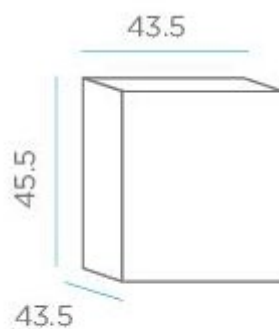

SOY LIGERO
I AM LIGHTWEIGHT

RECICLAME
RECYCLE ME

Material: Polietileno/Polyethylene

Pallet EU 80x120x180: 12 unds/units

Packaging*

Peso: 5 kg

Medidas*/Dimensions*

* Debido a la naturaleza del proceso las dimensiones pueden cambiar ligeramente.
* Due to the nature of the process, dimensions can change lightly.

FICHA TÉCNICA DE ACABADO DATASHEET

ESPECIFICACIONES

SPECIFICATIONS

- Índice de protección (IP): 65
- Ingress protection: 65
- Clase de aislamiento: Doble Aislamiento
- Insulation Rating: Double insulation