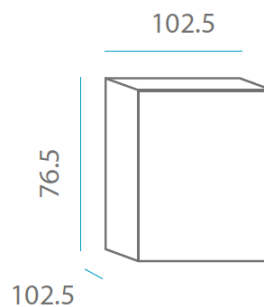

SOY LIGERO
I AM LIGHTWEIGHT

RECICLAME
RECICLY ME

Material: Polietileno/Polyethylene

Pallet EU 80x120x180: 2 unds/units

Medidas*/Dimensions*

Packaging*

* Debido a la naturaleza del proceso las dimensiones pueden variar ligeramente
* Due to the manufacturing process, product dimensions may vary slightly

Peso Neto: 16kg

Peso Bruto: 17kg

FICHA TÉCNICA DE ACABADO DATASHEET

ESPECIFICACIONES

SPECIFICATIONS

- Índice de protección (IP): 65
- Ingress protection: 65
- Clase de aislamiento: Doble Aislamiento
- Insulation Rating: Double insulation