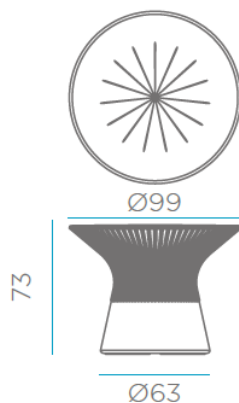

SOY LIGERO
I AM LIGHTWEIGHT

RECICLAME
RECICLY ME

Material: Polietileno/Polyethylene

Pallet EU 80x120x180: 2 unds/units

Medidas*/Dimensions*

Packaging*

* Debido a la naturaleza del proceso las dimensiones pueden variar ligeramente
* Due to the manufacturing process, product dimensions may vary slightly

Peso Neto: 16kg

Peso Bruto: 17kg

FICHA TÉCNICA DE ACABADO DATASHEET

ESPECIFICACIONES

SPECIFICATIONS

- Índice de protección (IP): 65
- Ingress protection: 65
- Clase de aislamiento: Doble Aislamiento
- Insulation Rating: Double insulation

ILUMINACIÓN

LIGHTING

- Tipo: 85-265 V
- Type: 85 - 265 V
- Lúmenes: 260lm
- Lumens: 260lm
- Horas de vida: 20000h
- Life time: 20000h
- Vatios: 3Wx1
- Watts: 3Wx1
- Acceso: Roscado
- Access: Threaded base
- Casquillo: E27
- Base: E27 base bulb
- Número: 1
- Number: 1 lamp holder
- Temperatura (K) y ángulo de iluminación: 6500K, 180°
- Kelvin and Angle: 6500K, 180°
- Eficiencia: F
- Efficiency: F