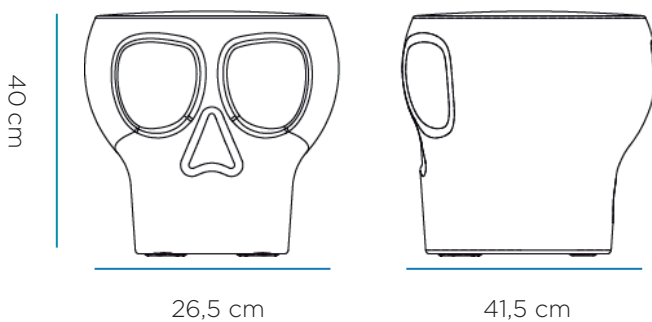

## FICHA TÉCNICA DE PRODUCTO DATASHEET

**NOMBRE/NAME:** CALVIN  
**PLAY**  
**REF.:** MOBCV040PLNW

**EAN:** 8436558743854

**ME GUSTA SALIR**  
I LIKE GOING OUT

**SOY SUPER FUERTE**  
I AM VERY STRONG

**SOY LIGERO**  
I AM LIGHTWEIGHT

### Medidas\*/Dimensions\*