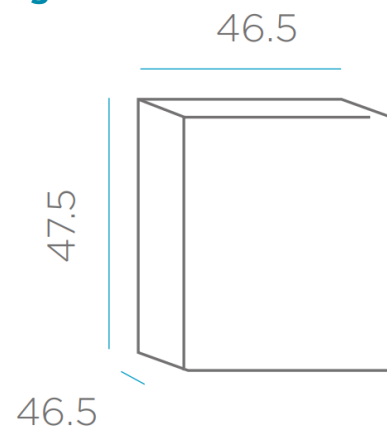

**RECICLAME**  
RECYCLE ME

**Material:** Polietileno/Polyethylene

**Pallet EU 80x120x180:** 6 unds/units

### Medidas\*/Dimensions\*

### Packaging\*

**Peso Neto:** 2,5kg

**Peso Bruto:** 3kg

\* Debido a la naturaleza del proceso las dimensiones pueden variar ligeramente  
\* Due to the nature of the process, dimensions can change lightly.