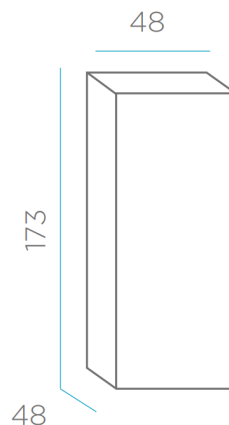

SOY SUPER FUERTE
I AM VERY STRONG

SOY LIGERO
I AM LIGHTWEIGHT

RECICLAME
RECICLY ME

Material: Polietileno/Polyethylene

Pallet EU 80x120x180: 2 unds/units

Medidas*/Dimensions*

Packaging*

* Debido a la naturaleza del proceso las dimensiones pueden variar ligeramente
* Due to the nature of the process, dimensions can change lightly.

FICHA TÉCNICA DE ACABADO DATASHEET

Cable exterior, 4 metros, tubo led 150cm, frío
Outdoor cable, 4 meters, led tube 150cm, cold

ESPECIFICACIONES

SPECIFICATIONS

- Índice de protección (IP): 65
- Ingress protection: 65
- Clase de aislamiento: Doble Aislamiento
- Insulation Rating: Double insulation