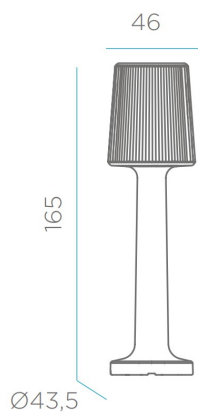

FICHA TÉCNICA DE PRODUCTO DATASHEET

+34 968 97 88 06
info@newgarden.es
www.newgarden.es

NOMBRE/NAME: CARMEN 165 CABLE EXTERIOR
FRÍA
REF.: LUMCR165OFNW **EAN:** 8436558741287

ME GUSTA SALIR
I LIKE GOING OUT

SOY SUPER FUERTE
I AM VERY STRONG

SOY LIGERO
I AM LIGHTWEIGHT

RECICLAME
RECICLY ME

Material: Polietileno/Polyethylene

Pallet EU 80x120x180: 2 unds/units

Medidas*/Dimensions*

Packaging*

* Debido a la naturaleza del proceso las dimensiones pueden variar ligeramente
* Due to the nature of the process, dimensions can change lightly.

FICHA TÉCNICA DE ACABADO DATASHEET

Cable exterior, 4 metros, tubo led 150cm, frío
Outdoor cable, 4 meters, led tube 150cm, cold

ESPECIFICACIONES

SPECIFICATIONS

- Índice de protección (IP): 65
- Ingress protection: 65
- Clase de aislamiento: Doble Aislamiento
- Insulation Rating: Double insulation

ILUMINACIÓN

LIGHTING

- Tipo: LED Tube T8 150cm
- Type: LED Tube T8 150cm
- Tensión: 85-265 V
- Voltage: 85-265V
- Lúmenes: 2200lm 3 10%
- Lumens: 2200lm 3 10%
- Horas de vida: 25000h
- Life time: 25000h
- Vatios: 22W
- Watts: 22W
- Dimensiones: 30*1510mm
- Dimensions: 30*1510mm
- N° Leds: 120
- N° Leds: 120
- Tiempo de calentamiento: <0,1s
- Warm-up time: <0,1s
- Regulable: No
- Dimmable: No
- Temperatura de operación: -20 a 45°C
- Operating temperature: -20 to 45 °C
- Acceso: Roscado
- Access: Threaded base
- Casquillo: G13
- Lampholder: G13
- Número: 1
- Number: 1 lamp holder
- Temperatura (K): 6000K - 6500K
- Temperature (K): 6000K - 6500K
- Ángulo de iluminación: 300°
- Angle: 300°
- Eficiencia: F
- Efficiency: F
- Factor de potencia (PF): >0,8
- Power factor (PF): >0,8
- CRI: >80RA
- CRI: >80RA
- Tiempo encendido: 0,1s
- Starting time: 0,1s