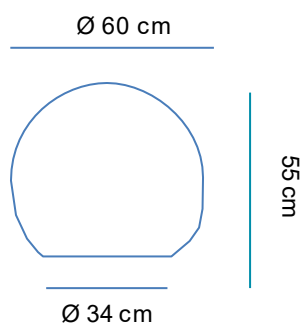

SOY LIGERO
I AM LIGHTWEIGHT

RECICLAME
RECICLY ME

Material: Polietileno/Polyethylene

Pallet EU 80x120x180: 6 unds/units

Medidas*/Dimensions*

Packaging*

* Debido a la naturaleza del proceso las dimensiones pueden variar ligeramente
* Due to the nature of the process, dimensions can change lightly.

ILUMINACIÓN

LIGHTING

- Tipo: 85-265 V
- Type: 85 - 265 V
- Lúmenes: 260lm
- Lumens: 260lm
- Horas de vida: 20000h
- Life time: 20000h
- Vatios: 3Wx1
- Watts: 3Wx1
- Acceso: Roscado
- Access: Threaded base
- Casquillo: E27
- Base: E27 base bulb
- Número: 1
- Number: 1 lamp holder
- Temperatura (K) y ángulo de iluminación: 6500K, 180°
- Kelvin and Angle: 6500K, 180°
- Eficiencia: F
- Efficiency: F