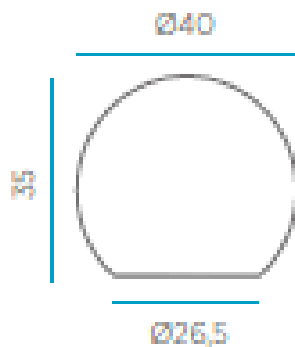

FICHA TÉCNICA DE PRODUCTO DATASHEET

+34 968 97 88 06
info@newgarden.es
www.newgarden.es

NOMBRE/NAME: BULY 40 SOLAR FLOATING
REF.: LUMBL040FTNW EAN: 8436558747340

SOY LIGERO
I AM LIGHTWEIGHT

SOY SUPERFUERTE
I AM VERY STRONG

RECICLAME
REICLY ME

Material: Polietileno/Polyethylene

Pallet EU 80x120x180: unds/units

Medidas*/Dimensions*

Packaging*

Weight: 1,8 kg

* Debido a la naturaleza del proceso las dimensiones pueden variar ligeramente
* Due to the nature of the process, dimensions can change lightly.

ALIMENTACIÓN, ACCESORIOS, MATERIALES Y PESOS

SUPPLY, ACCESSORIES, MATERIALS AND WEIGHTS

- **Tamaño placa solar integrada:** 55x66 cm
- **Integrated solar panel size:** 55x66 cm
- **Regulador de intensidad:** Si
- **Dimmable:** Yes
- **Detector crepuscular:** Si
- **Twilight sensor:** Yes
- **Sensor movimiento:** No
- **Motion sensor:** No
- **Color acabado:** Blanco
- **Finish Color:** White
- **Material:** ABS
- **Material:** ABS
- **Material secundario:** PB
- **Secondary material:** PB
- **Mando IR(infrarrojo):** Si
- **Remote control (IR):** Yes
- **Peso batería:** 46,5grs
- **Battery weight:** 46,5grs